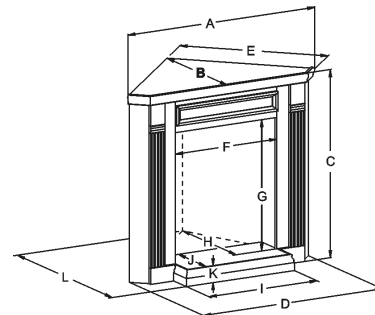

EMBC & EMC