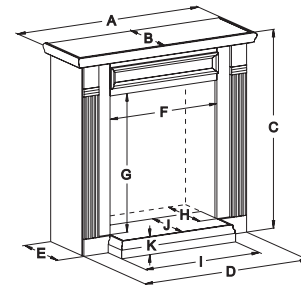

Standard Mantel Dimensions

Standard	A	B	C	D	E	F	G	H	I	J	K	L	Fits
Full													
EMF-22	38 3/8	13 1/4	38 1/2	35	12 3/8	23	26 3/4	11 3/4	24 1/2	17 3/8	3 1/4	-	VF24FP
EMBF-1S	56 3/4	22 1/4	51 3/8	49	19 1/8	34 1/2	33 3/4	18 1/2	38 1/2	22 1/2	3 1/4	-	VFD32FB/DVD32FP/VFP32BP
EMBF-3S	62 3/4	25 3/4	53 3/8	55	22 5/8	40 1/2	35 3/4	22	44 1/2	22 1/2	3 1/4	-	VFD36FB/VFP36BP/DVP36FP
EMBF-4S	66 3/4	25 3/4	53 3/8	59	22 5/8	44 1/2	35 3/4	22	48 1/2	22 1/2	3 1/4	-	VFD42FB/DVD42FP/DVP42FP
EMBF-11S	45 3/8	17 1/4	41	39 1/2	14 5/8	30	30 1/2	14	41	16 1/4	3 1/4	-	VFD26FP

EMBF & EMF