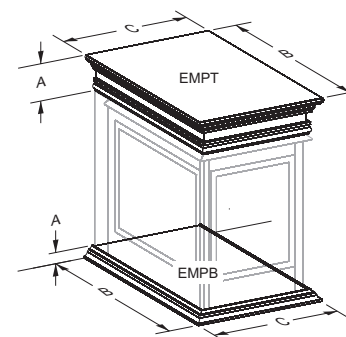

## Standard Corner Cabinet Mantel Dimensions

Standard	A	B	C	D	E	F	G	H	I	J	K	L	Fits
<b>Corner</b>													
EMC-22	42 1/2	24 5/8	38 1/2	40 5/8	30 1/8	23	26 3/4	23 1/4	24 1/2	11 7/8	3 1/4	28 7/8	VF24FP
EMBC-1S	63	37 1/4	51 3/8	57 3/4	44 1/2	34 1/2	33 3/4	33 1/2	38 1/2	20 3/4	3 1/4	40	VFD32FB/DVD32FP/VFP32BP
EMBC-3S	69	40 1/4	53 3/8	63 3/4	48 3/4	40 1/2	35 3/4	36 1/2	44 1/2	20 3/4	3 1/4	43	VFD36FB/VFP36BP/DVP36FP
EMBC-4S	73	42 1/4	53 3/8	67 3/4	51 5/8	44 1/2	35 3/4	38 1/2	48 1/2	20 3/4	3 1/4	45	VFD42FB/DVD42FP/DVP42FP
EMBC-11S	53 5/8	32 5/8	41	49 7/8	38	31	30 1/2	30 1/4	41	16 5/8	3 1/4	33 7/8	VFD26FP

## Peninsula Mantel Dimensions (in inches)

Model	A	B	C
EMPT (Top)	8 1/8	47 7/8	30 1/8
EMPB (Base)	2 1/2	47 7/8	30 1/8